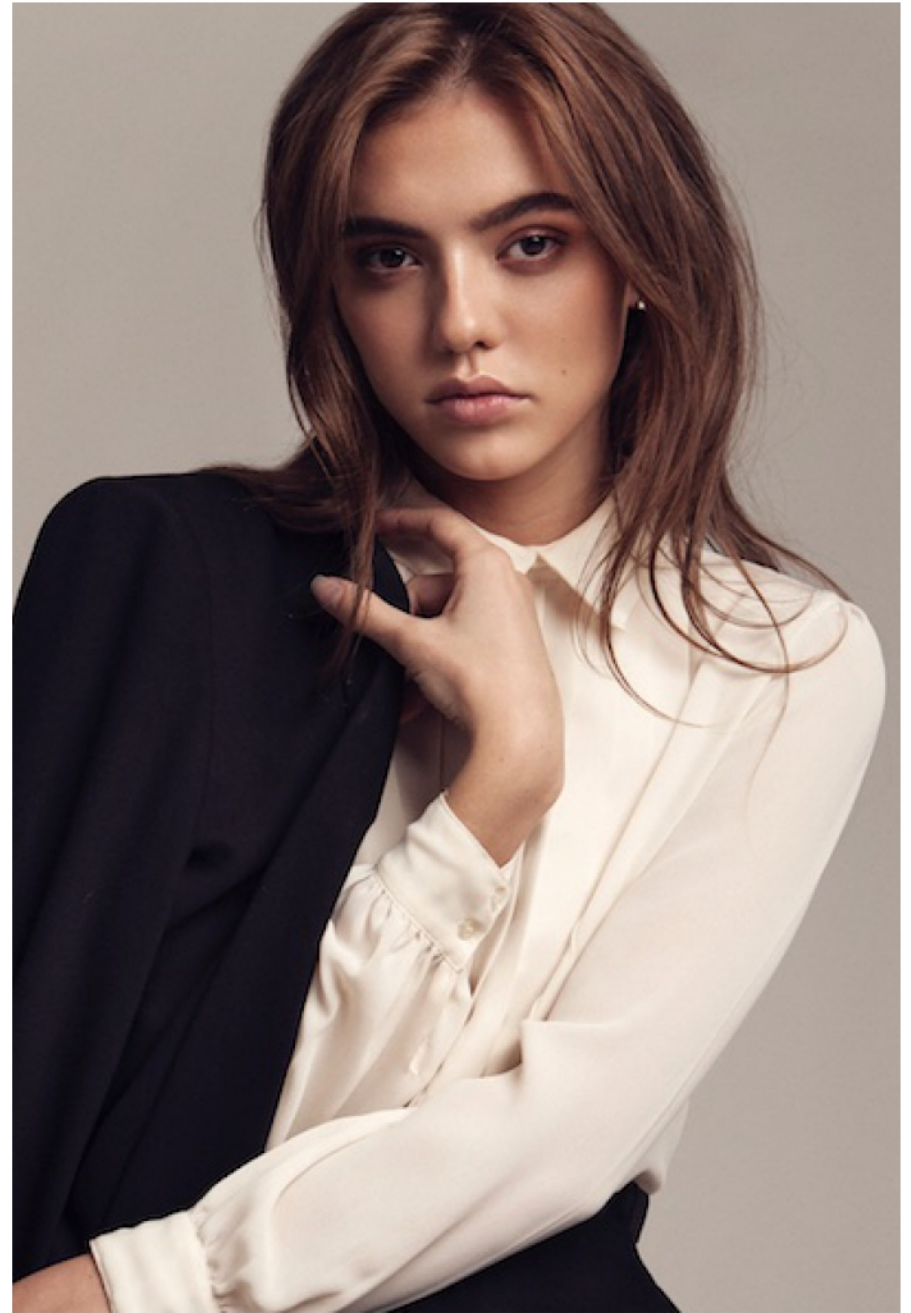

## LEXI C

HEIGHT 5'10" (178)  
BUST 32 (81)  
WAIST 24 (61)  
HIPS 36 (89)  
DRESS 2/4 (32/34)  
SHOE 10  
HAIR *Brown*  
EYES *Brown*

**RICHARD'S**  
INTERNATIONAL MODEL MANAGEMENT

744 W. HASTINGS ST., SUITE 211 VANCOUVER, BRITISH COLUMBIA V6C 1A5  
Tel 604.683.7485 [www.richardsmodels.com](http://www.richardsmodels.com) (e) [info@richardsmodels.com](mailto:info@richardsmodels.com)